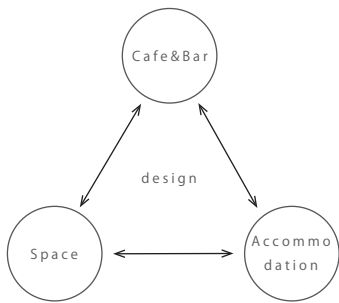

Tonarimachi-Space

work&event

隣町スペース

price list & Terms of service

価格はすべて税別表示です。

・会議・ミーティング・イベント・研修・セミナーなどにご利用いただけます。
・ドロップインのコワーキングスペースは予約のない空きスペースをご利用いただけます。(全体貸切の日はご利用いただけません。)

A

Aスペース 6.7m×5m(約33.5㎡)
利用目安人数 5~10名