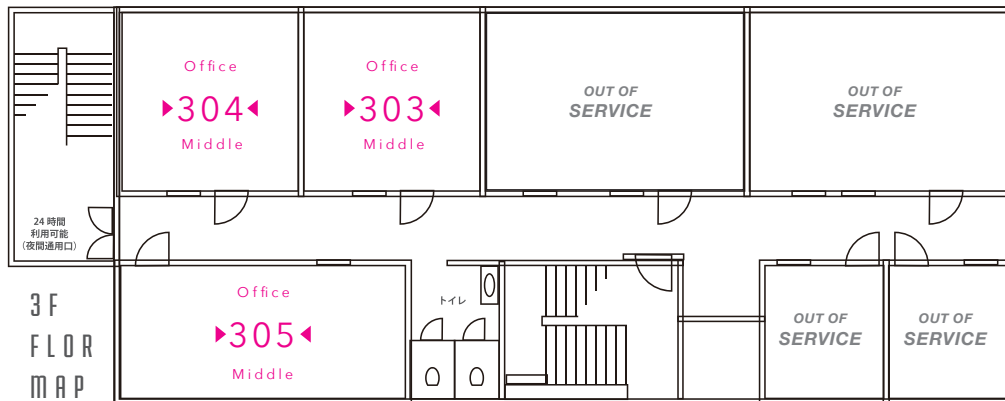

【有料オプション】シャワー・プロジェクター・スクリーン・スピーカー&マイク・ストロボ等

3F OFFICE FLOOR

・3F レンタルオフィス

オフィスタイプは、フロアー施錠と各部屋施錠扉付きでプライバシーと安心を確保した業務に集中できるオフィス設計です。

2Fのミーティングルームや、セミナースペース、スタジオなどを通常価格の半額で利用でき、1Fの「cafe&bar隣町パーラー」の全てのメニューも特別価格でご利用いただけます。徹底的に共有部分を充実させた設計で、入居者の家賃負担を軽減しました。

起業家のスタートアップや、新規オフィス開設の負担を軽減したい方など様々なビジネススタイルにフィットする空間です。

rental office

【ルーム設備】電源・冷暖房・ダブルロックセキュリティ

【共有設備】セミナールーム・ミーティングルーム・コワーキングスペース・スタジオ・シャワー・パーティールーム・Cafe&bar (営業 8:30-22:00)

新幹線停車駅・JR米原駅まで徒歩1分。

家賃＋共益費＋駐車場 1台 合計 ¥80,000-/月(税別)