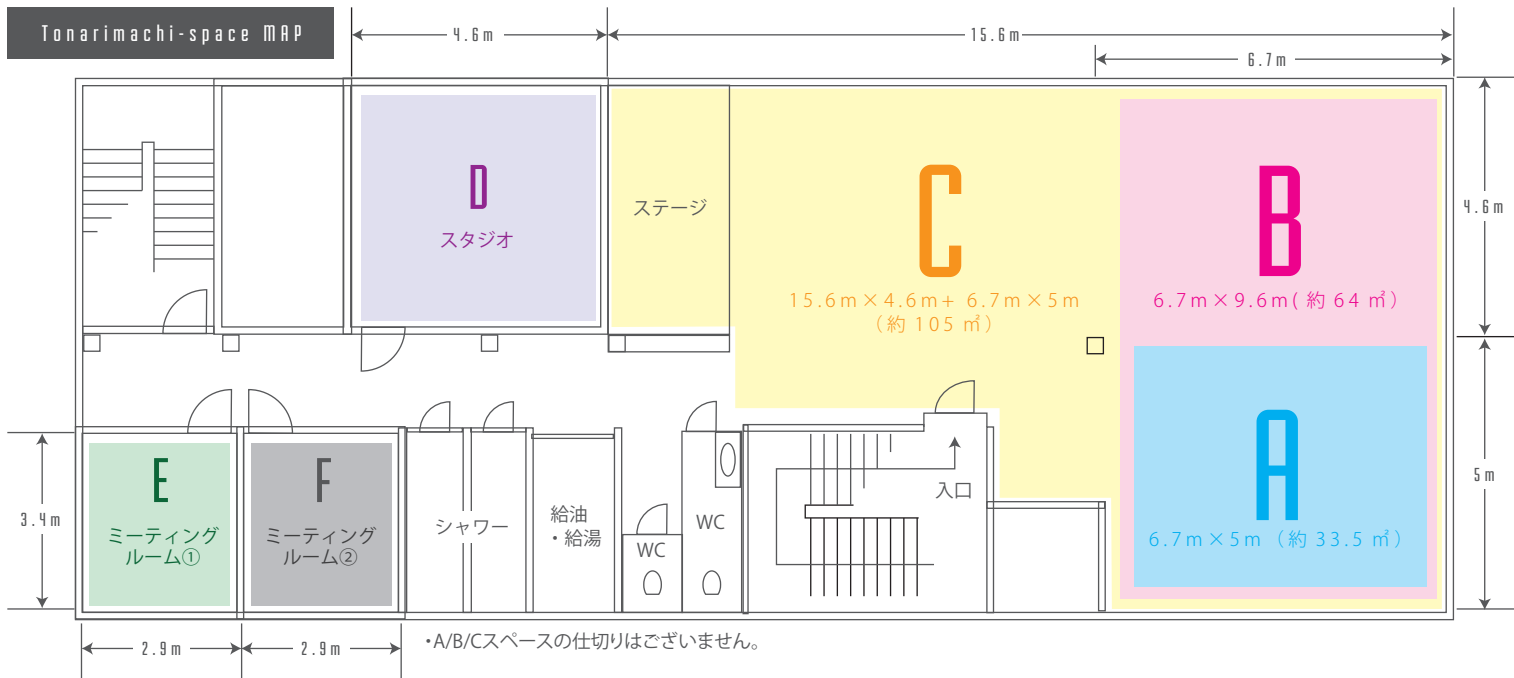

Tonarimachi-Space

work&event

隣町スペース

price list & Terms of service

価格はすべて税別表示です。

・会議・ミーティング・イベント・研修・セミナーなどにご利用いただけます。
・ドロップインのコワーキングスペースは予約のない空きスペースをご利用いただけます。(全体貸切の日はご利用いただけません。)

A

Aスペース 6.7m×5m(約33.5㎡)
利用目安人数 5~10名

price/料金

平日9~17時まで _____ ¥1,500/h
平日17時~21時まで&土日祝 _____ ¥2,000/h

D

Dスタジオ(壁ミラー) 4.6m×4.6m(約21㎡)
利用目安人数 5~8名

price/料金

平日9~17時まで _____ ¥2,000/h
平日17時~21時まで&土日祝 _____ ¥2,500/h

B

Bスペース 6.7m×9.6m(約64㎡)
利用目安人数 10~30名