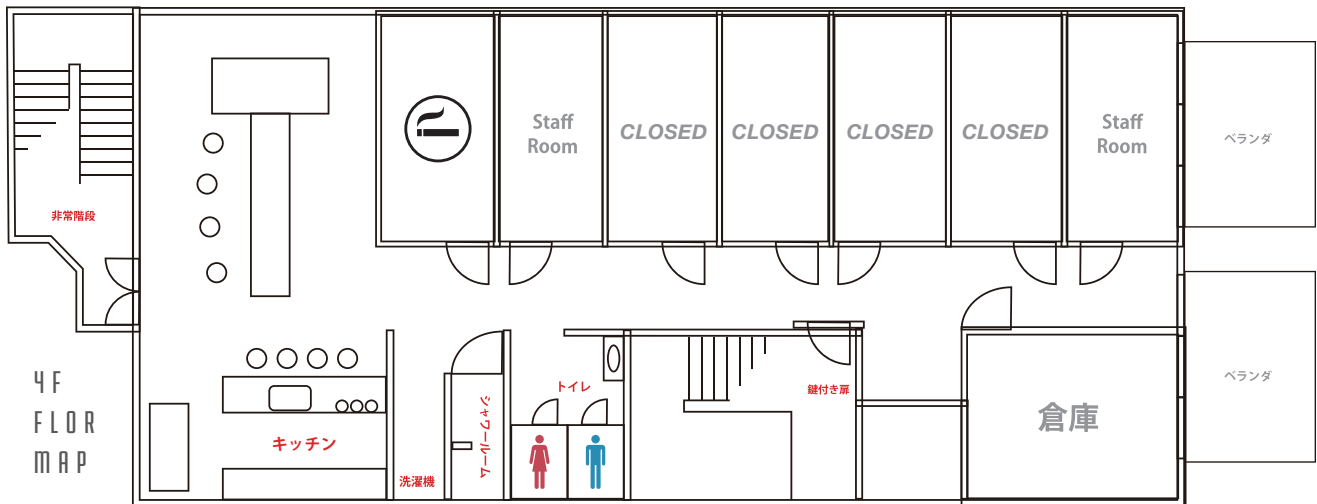

起業家のスタートアップや、新規オフィス開設の負担を軽減したい方など様々なビジネススタイルにフィットする空間です。

rental office

【ルーム設備】電源・冷暖房・ダブルロックセキュリティ

【共有設備】セミナールーム・ミーティングルーム・コワーキングスペース・スタジオ・シャワー・パーティールーム・Cafe&bar (営業 8:30-22:00)

新幹線停車駅・JR米原駅まで徒歩1分。

家賃＋共益費＋駐車場 1台 合計 ¥80,000-/月(税別)

4F PARTY ROOM

・4F パーティルーム

カウンターキッチン・食器・調理器具完備のパーティールーム。誕生日や懇親会、料理教室などにお使いいただけます。

price / 料金

平日9～17時まで _____ ¥3,000/h

平日17時～21時まで&土日祝 _____ ¥4,000/h

【ルーム設備】キッチン・冷蔵庫・冷凍庫・オープンレンジ・調理器具・食器・冷暖房

【4F共有設備】シャワー・喫煙室