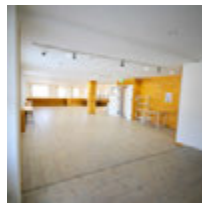

C

Cスペース 15.6m×4.6m+ 6.7m×5m(約105㎡)
全体貸切 30名~・催事利用

price/料金

平日	土日祝
9:00-12:00 ¥10,000-	9:00-12:00 ¥12,000-
12:00-16:00 ¥15,000-	12:00-16:00 ¥18,000-
16:00-21:00 ¥20,000-	16:00-21:00 ¥23,000-
ALL TIME ¥40,000-	ALL TIME ¥53,000-