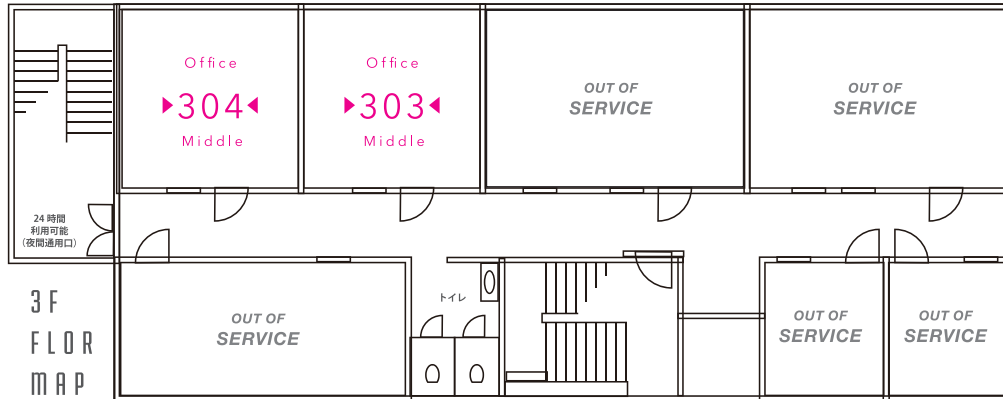

3F OFFICE FLOOR

・3F レンタルオフィス

オフィスタイプは、フロアー施錠と各部屋施錠扉付きでプライバシーと安心を確保した業務に集中できるオフィス設計です。

2Fのミーティングルームや、セミナースペース、スタジオなどを通常価格の半額で利用でき、1Fの「cafe&bar隣町パーラー」の全てのメニューも特別価格でご利用いただけます。

徹底的に共有部分を充実させた設計で、入居者の家賃負担を軽減しました。

起業家のスタートアップや、新規オフィス開設の負担を軽減したい方など様々なビジネススタイルにフィットする空間です。

rental office