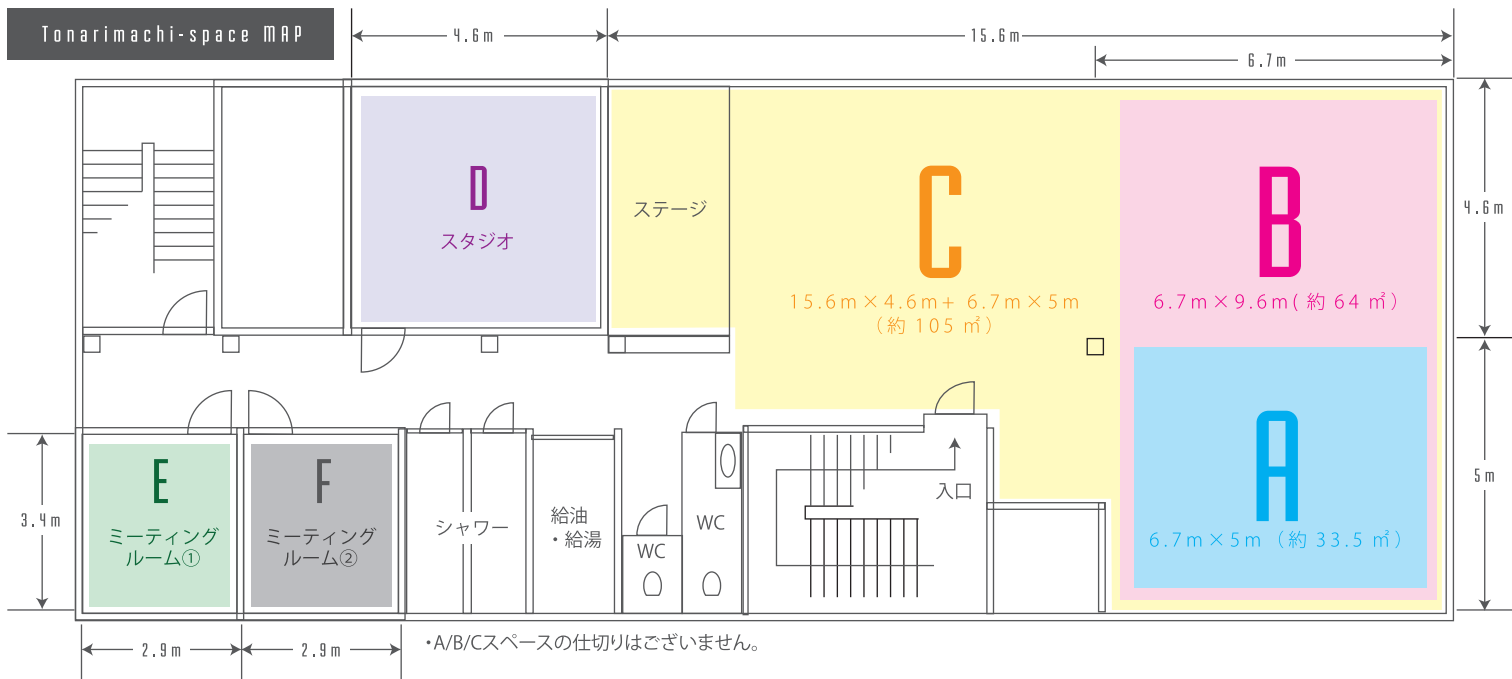

price list & Terms of service

1. □会議・ミーティング・イベント・研修・セミナーなどにご利用いただけます。
   □飲食物などを持ち込みされる場合は持ち込み料3,000円がかかります。

※価格はすべて税別表示です。

A

Aスペース 6.7m×5m(約33.5㎡)
利用目安人数 5~10名

price/料金

平日9~17時まで _____ ¥1,500/h
平日17時~21時まで&土日祝 _____ ¥2,000/h

D

Dスタジオ(壁ミラー) 4.6m×4.6m(約21㎡)
利用目安人数 5~8名

price/料金

平日9~17時まで _____ ¥2,000/h
平日17時~21時まで&土日祝 _____ ¥2,500/h

B

Bスペース 6.7m×9.6m(約64㎡)
利用目安人数 10~30名

price/料金

平日9~17時まで _____ ¥2,500/h
平日17時~21時まで&土日祝 _____ ¥3,500/h

E & F

ミーティングルーム 3.4m×2.9m(約10㎡)
利用目安人数 ~4名

price/料金

平日9~17時まで _____ ¥1,000/h
平日17時~21時まで&土日祝 _____ ¥1,500/h

C

Cスペース 15.6m×4.6m+6.7m×5m(約105㎡)
全体貸切 30名~・催事利用

price/料金

平日	土日祝
9:00-12:00 ¥10,000-	9:00-12:00 ¥12,000-
12:00-16:00 ¥15,000-	12:00-16:00 ¥18,000-
16:00-21:00 ¥20,000-	16:00-21:00 ¥24,000-
ALL TIME ¥40,000-	ALL TIME ¥48,000-