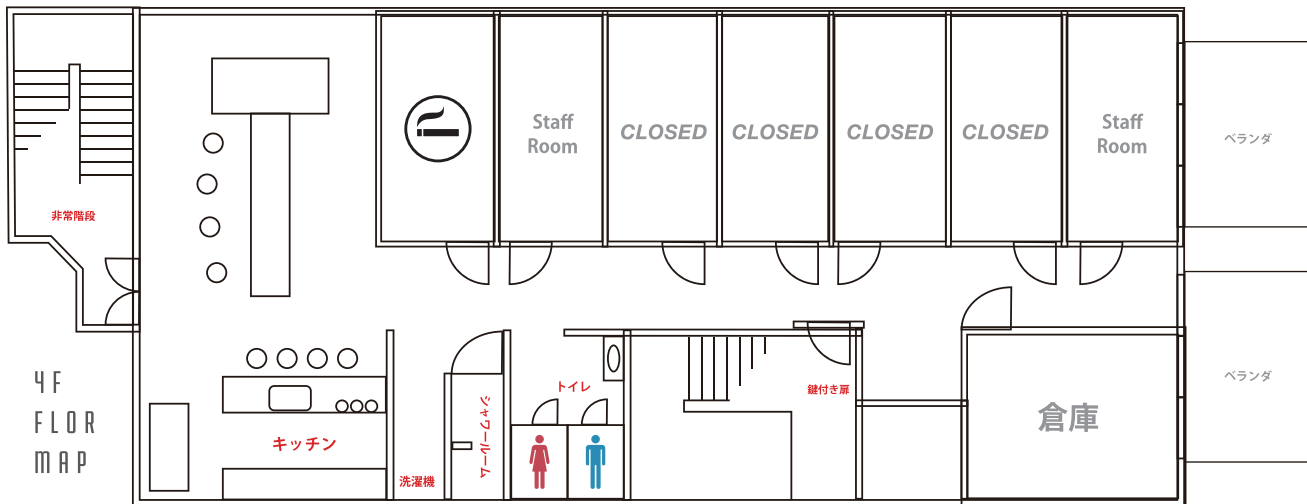

新幹線停車駅・JR米原駅まで徒歩1分。

家賃＋共益費＋駐車場 1台 合計 ¥80,000-/月(税別)

4F PARTY ROOM

・4F パーティルーム

カウンターキッチン・食器・調理器具完備のパーティールーム。誕生日や懇親会、料理教室などにお使いいただけます。

price / 料金

平日9～17時まで _____ ¥3,000/h

平日17時～21時まで&土日祝 _____ ¥4,000/h

【ルーム設備】キッチン・冷蔵庫・冷凍庫・オープンレンジ・調理器具・食器・冷暖房

【4F共有設備】シャワー・喫煙室