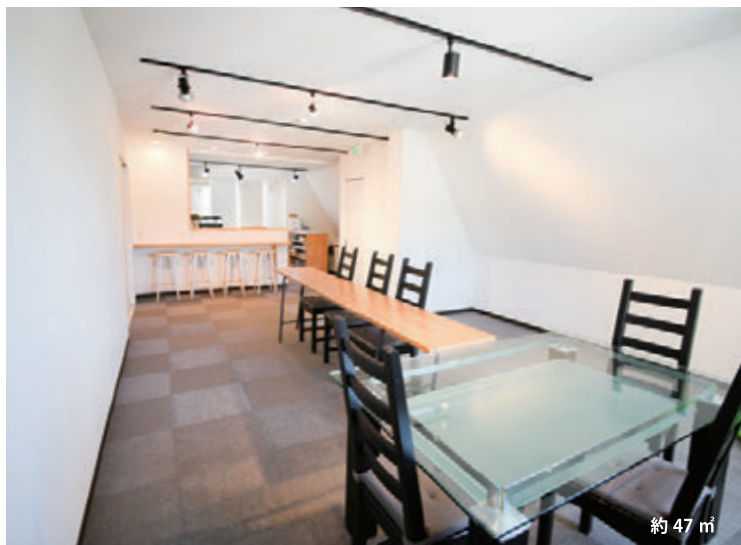

4F

キッチン付きパーティールーム
4.6m×9.6m(約47㎡) ~12名

price/料金

平日9~17時まで _____ ¥3,000/h
平日17時~21時まで&土日祝 _____ ¥4,000/h

【利用条件】

- ・ご利用になる際には、隣町パラーの会員登録が必要です。
(入会金 500 円、年会費 500 円初年度無料)
- ・会員様は 1F の隣町パラーのメニューが全品 5%OFF でご利用いただけます。

徹底的に共有部分を充実させた設計で、入居者の家賃負担を軽減しました。

起業家のスタートアップや、新規オフィス開設の負担を軽減したい方など様々なビジネススタイルにフィットする空間です。

rental office

【ルーム設備】電源・冷暖房・ダブルロックセキュリティ

【共有設備】セミナールーム・ミーティングルーム・コワーキングスペース・スタジオ・シャワー・パーティールーム・Cafe&bar (営業 8:30-22:00)

新幹線停車駅・JR米原駅まで徒歩1分。

家賃＋共益費＋駐車場 1台 合計 ¥80,000-/月(税別)

4F PARTY ROOM

・4F パーティルーム

カウンターキッチン・食器・調理器具完備のパーティールーム。誕生日や懇親会、料理教室などにお使いいただけます。

price / 料金

平日9～17時まで _____ ¥3,000/h

平日17時～21時まで&土日祝 _____ ¥4,000/h

【ルーム設備】キッチン・冷蔵庫・冷凍庫・オープンレンジ・調理器具・食器・冷暖房

【4F共有設備】シャワー・喫煙室