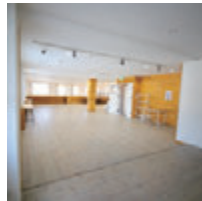

4F

キッチン付きパーティールーム
4.6m×9.6m(約47㎡) ~12名

price/料金

平日9~17時まで _____ ¥3,000/h
平日17時~21時まで&土日祝 _____ ¥4,000/h

【利用条件】

- ・ご利用になる際には、隣町パラーの会員登録が必要です。
(入会金 500 円、年会費 500 円初年度無料)
- ・会員様は 1F の隣町パラーのメニューが全品 5%OFF でご利用いただけます。

【無料貸し出し】

ホワイトボード

【有料貸し出し】

プロジェクター&スクリーン ¥3,000-
スピーカー&マイク ¥3,000-
撮影用ストロボ&背景シート ¥3,000-

3F OFFICE FLOOR

・3F レンタルオフィス

オフィスタイプは、フロアー施錠と各部屋施錠扉付きでプライバシーと安心を確保した業務に集中できるオフィス設計です。

2Fのミーティングルームや、セミナースペース、スタジオなどを通常価格の半額で利用でき、1Fの「cafe&bar隣町パーラー」の全てのメニューも特別価格でご利用いただけます。