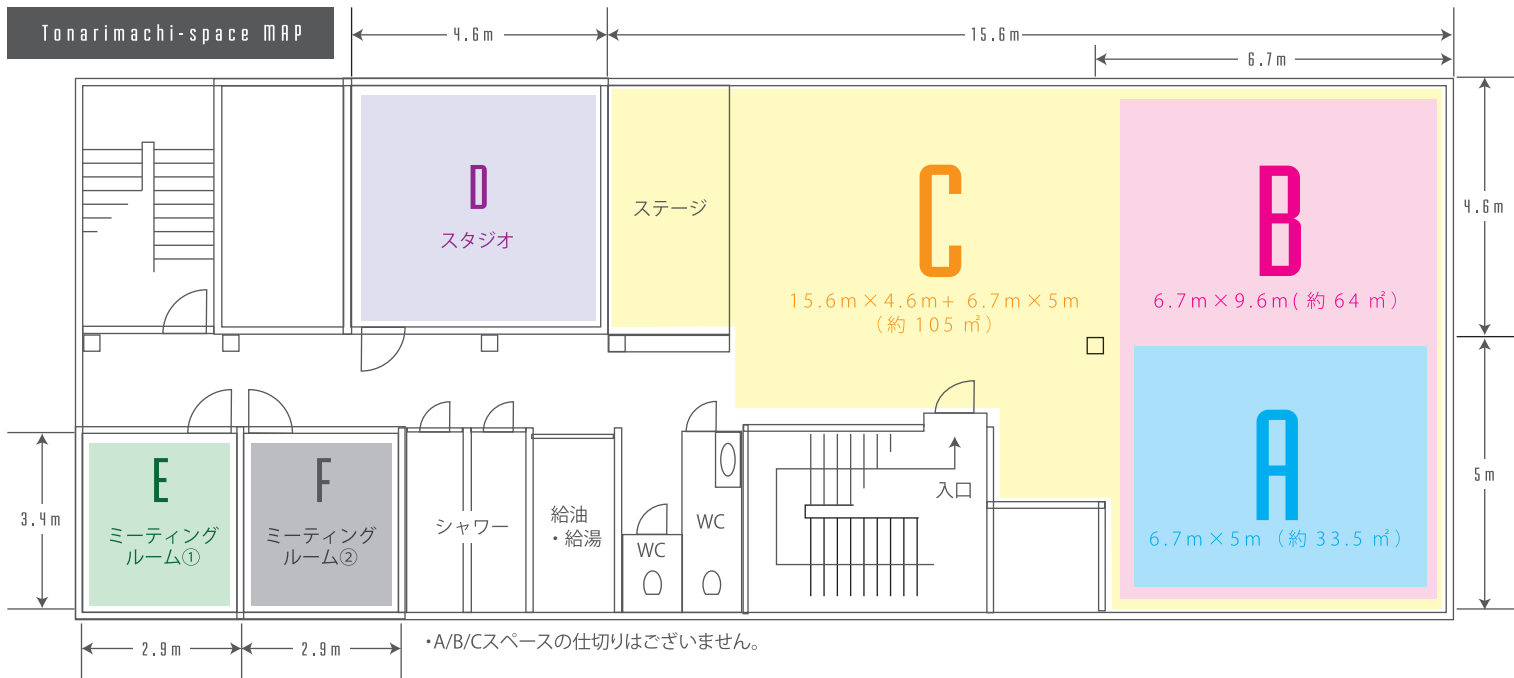

price list &
usage guidance

T

Tonarimachi-Space
work&event
隣町スペース

price list & Terms of service

- 会議・ミーティング・イベント・研修・セミナーなどにご利用いただけます。
□飲食物などを持ち込みされる場合は持ち込み料3,000円がかかります。

※価格はすべて税別表示です。

A

Aスペース 6.7m×5m(約33.5㎡)
利用目安人数 5~10名

price/料金

平日9~17時まで _____ ¥1,500/h
平日17時~21時まで&土日祝 _____ ¥2,000/h

D

Dスタジオ(壁ミラー) 4.6m×4.6m(約21㎡)
利用目安人数 5~8名

price/料金

平日9~17時まで _____ ¥2,000/h
平日17時~21時まで&土日祝 _____ ¥2,500/h

教室
ヨガ
フォト

B

Bスペース 6.7m×9.6m(約64㎡)
利用目安人数 10~30名

price/料金

平日9~17時まで _____ ¥2,500/h
平日17時~21時まで&土日祝 _____ ¥3,500/h

E & F

ミーティングルーム 3.4m×2.9m(約10㎡)
利用目安人数 ~4名

price/料金

平日9~17時まで _____ ¥1,000/h
平日17時~21時まで&土日祝 _____ ¥1,500/h