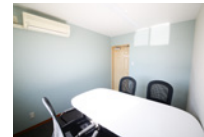

E & F

ミーティングルーム 3.4m×2.9m(約10㎡)
利用目安人数 ~4名

price/料金

平日9~17時まで _____ ¥1,000/h
平日17時~21時まで&土日祝 _____ ¥1,500/h