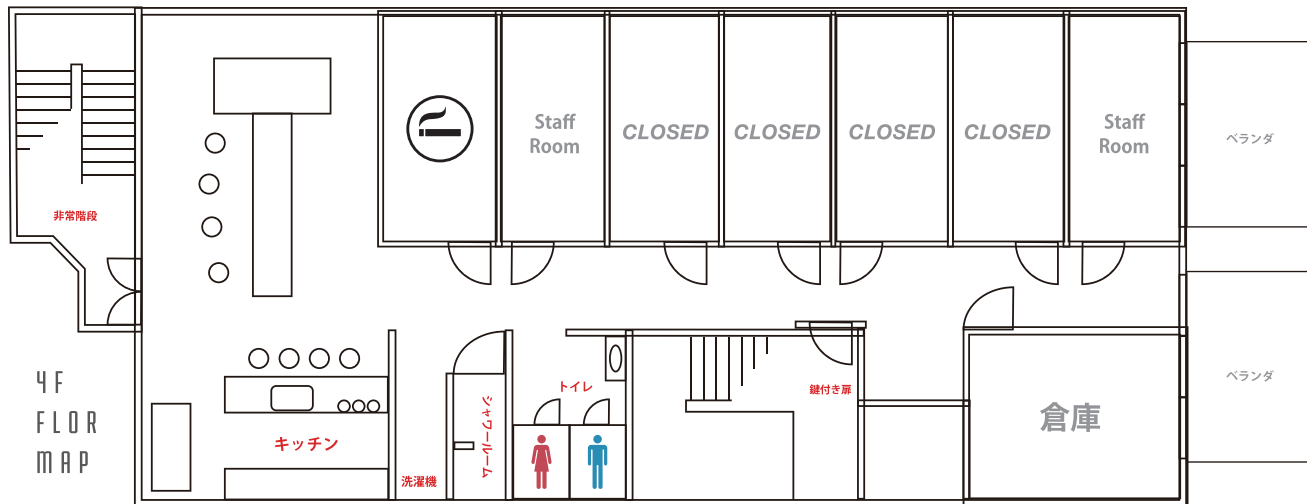

【無料貸し出し】

ホワイトボード

【有料貸し出し】

プロジェクター&スクリーン ¥3,000-
スピーカー&マイク ¥3,000-
撮影用ストロボ&背景シート ¥3,000-

3F OFFICE FLOOR

・3F レンタルオフィス

オフィスタイプは、フロアー施錠と各部屋施錠扉付きでプライバシーと安心を確保した業務に集中できるオフィス設計です。

2Fのミーティングルームや、セミナースペース、スタジオなどを通常価格の半額で利用でき、1Fの「cafe&bar隣町パーラー」の全てのメニューも特別価格でご利用いただけます。徹底的に共有部分を充実させた設計で、入居者の家賃負担を軽減しました。

起業家のスタートアップや、新規オフィス開設の負担を軽減したい方など様々なビジネススタイルにフィットする空間です。

rental office

【ルーム設備】電源・冷暖房・ダブルロックセキュリティ

【共有設備】セミナールーム・ミーティングルーム・コワーキングスペース・スタジオ・シャワー・パーティールーム・Cafe&bar (営業 8:30-22:00)

新幹線停車駅・JR米原駅まで徒歩1分。

家賃＋共益費＋駐車場 1台 合計 ¥80,000-/月(税別)

4F PARTY ROOM

・4F パーティルーム

カウンターキッチン・食器・調理器具完備のパーティールーム。誕生日や懇親会、料理教室などにお使いいただけます。

price / 料金

平日9～17時まで _____ ¥3,000/h

平日17時～21時まで&土日祝 _____ ¥4,000/h

【ルーム設備】キッチン・冷蔵庫・冷凍庫・オープンレンジ・調理器具・食器・冷暖房

【4F共有設備】シャワー・喫煙室