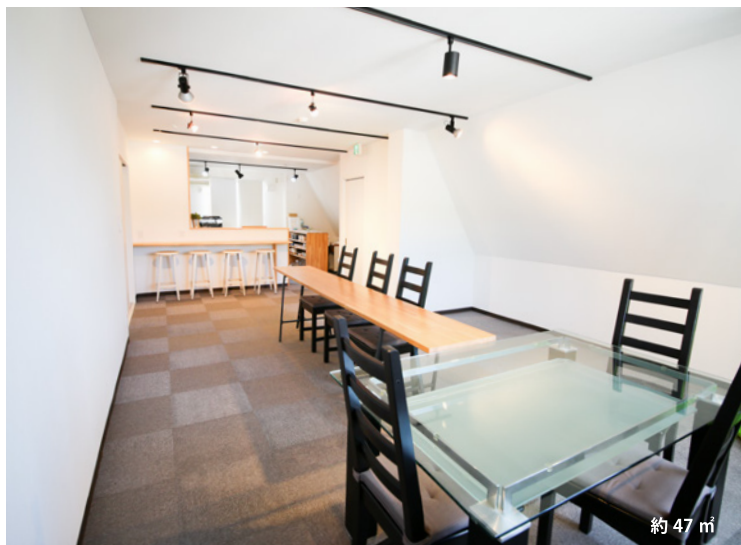

4F

キッチン付きパーティールーム
4.6m×9.6m(約47㎡) ~12名

price/料金

平日9~17時まで _____ ¥3,000/h
平日17時~21時まで&土日祝 _____ ¥4,000/h

ビル
4階

【利用条件】

- ・ご利用になる際には、隣町パラーの会員登録が必要です。
(入会金 500 円、年会費 500 円初年度無料)
- ・会員様は 1F の隣町パラーのメニューが全品 5%OFF でご利用いただけます。

【無料貸し出し】

ホワイトボード

【有料貸し出し】

プロジェクター&スクリーン ¥3,000-
スピーカー&マイク ¥3,000-
撮影用ストロボ&背景シート ¥3,000-

3F OFFICE FLOOR

・3F レンタルオフィス

オフィスタイプは、フロアー施錠と各部屋施錠扉付きでプライバシーと安心を確保した業務に集中できるオフィス設計です。

2Fのミーティングルームや、セミナースペース、スタジオなどを通常価格の半額で利用でき、1Fの「cafe&bar隣町パーラー」の全てのメニューも特別価格でご利用いただけます。徹底的に共有部分を充実させた設計で、入居者の家賃負担を軽減しました。

起業家のスタートアップや、新規オフィス開設の負担を軽減したい方など様々なビジネススタイルにフィットする空間です。

rental office

【ルーム設備】電源・冷暖房・ダブルロックセキュリティ

【共有設備】セミナールーム・ミーティングルーム・コワーキングスペース・スタジオ・シャワー・パーティールーム・Cafe&bar (営業 8:30-22:00)

新幹線停車駅・JR米原駅まで徒歩1分。

家賃＋共益費＋駐車場 1台 合計 ¥80,000-/月(税別)

4F PARTY ROOM

・4F パーティルーム

カウンターキッチン・食器・調理器具完備のパーティールーム。誕生日や懇親会、料理教室などにお使いいただけます。

price / 料金

平日9～17時まで _____ ¥3,000/h

平日17時～21時まで&土日祝 _____ ¥4,000/h

【ルーム設備】キッチン・冷蔵庫・冷凍庫・オープンレンジ・調理器具・食器・冷暖房

【4F共有設備】シャワー・喫煙室