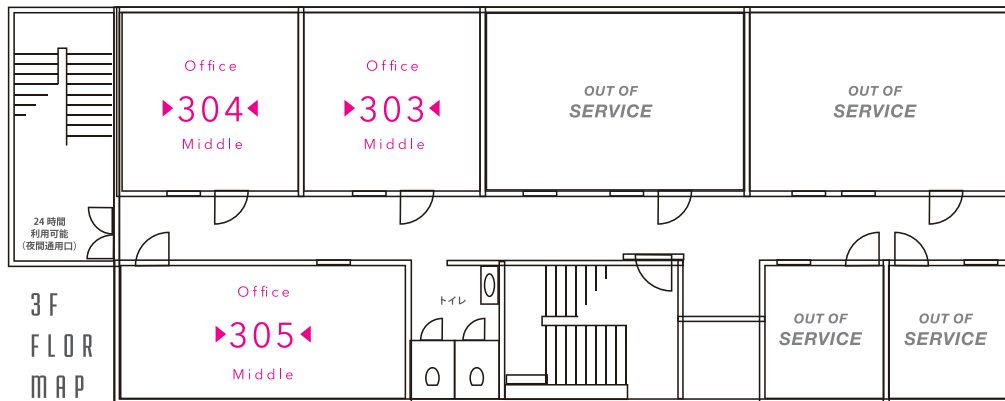

4F

キッチン付きパーティールーム
4.6m×9.6m(約47㎡) ~12名

price/料金

平日9~17時まで _____ ¥3,000/h
平日17時~21時まで&土日祝 _____ ¥4,000/h

ビル
4階

【利用条件】

- ・ご利用になる際には、隣町パラーの会員登録が必要です。
(入会金 500 円、年会費 500 円初年度無料)
- ・会員様は 1F の隣町パラーのメニューが全品 5%OFF でご利用いただけます。

【無料貸し出し】

ホワイトボード

【有料貸し出し】

プロジェクター&スクリーン ¥3,000-
スピーカー&マイク ¥3,000-
撮影用ストロボ&背景シート ¥3,000-

3F OFFICE FLOOR

・3F レンタルオフィス

オフィスタイプは、フロアー施錠と各部屋施錠扉付きでプライバシーと安心を確保した業務に集中できるオフィス設計です。

2Fのミーティングルームや、セミナースペース、スタジオなどを通常価格の半額で利用でき、1Fの「cafe&bar隣町パーラー」の全てのメニューも特別価格でご利用いただけます。徹底的に共有部分を充実させた設計で、入居者の家賃負担を軽減しました。

起業家のスタートアップや、新規オフィス開設の負担を軽減したい方など様々なビジネススタイルにフィットする空間です。

rental office

【ルーム設備】電源・冷暖房・ダブルロックセキュリティ

【共有設備】セミナールーム・ミーティングルーム・コワーキングスペース・スタジオ・シャワー・パーティールーム・Cafe&bar (営業 8:30-22:00)

新幹線停車駅・JR米原駅まで徒歩1分。

家賃＋共益費＋駐車場 1台 合計 ¥80,000-/月(税別)