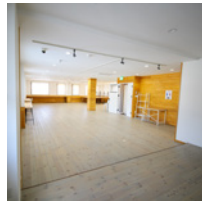

4F

キッチン付きパーティールーム
4.6m×9.6m(約47㎡) ~12名

price/料金

平日9~17時まで _____ ¥3,000/h
平日17時~21時まで&土日祝 _____ ¥4,000/h

ビル
4階

【利用条件】

- ・ご利用になる際には、隣町パラーの会員登録が必要です。
(入会金 500 円、年会費 500 円初年度無料)
- ・会員様は 1F の隣町パラーのメニューが全品 5%OFF でご利用いただけます。

【無料貸し出し】

ホワイトボード

【有料貸し出し】

プロジェクター&スクリーン ¥3,000-
スピーカー&マイク ¥3,000-
撮影用ストロボ&背景シート ¥3,000-

3F OFFICE FLOOR

・3F レンタルオフィス

オフィスタイプは、フロアー施錠と各部屋施錠扉付きでプライバシーと安心を確保した業務に集中できるオフィス設計です。

2Fのミーティングルームや、セミナースペース、スタジオなどを通常価格の半額で利用でき、1Fの「cafe&bar隣町パーラー」の全てのメニューも特別価格でご利用いただけます。徹底的に共有部分を充実させた設計で、入居者の家賃負担を軽減しました。